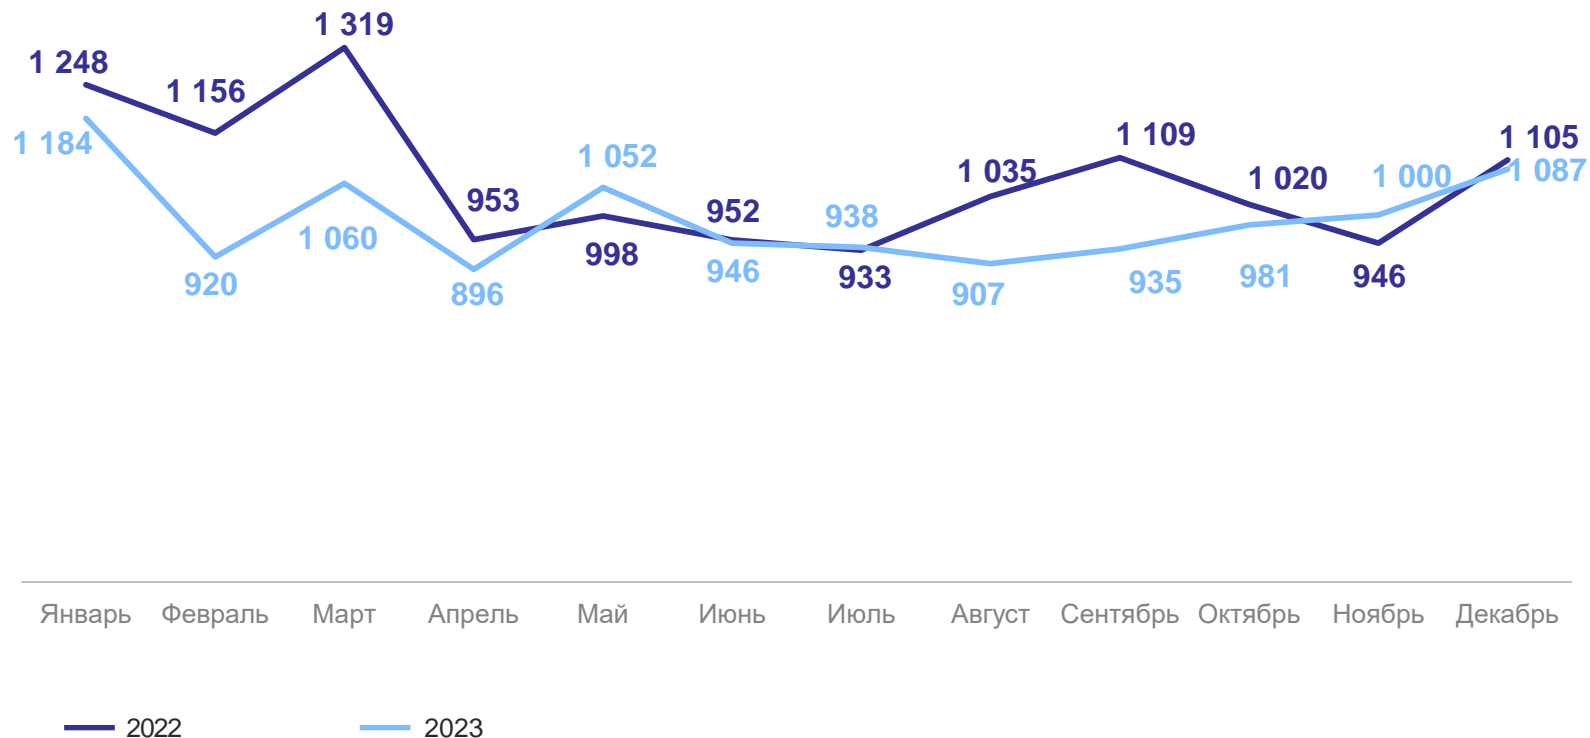

ЧИСЛО ЗАРЕГИСТРИРОВАННЫХ УМЕРШИХ

январь – декабрь 2023 г.

Число умерших

11 906 человек

93,2%

к январю – декабрю 2022 г.

11,3 на 1 000 человек населения

человек