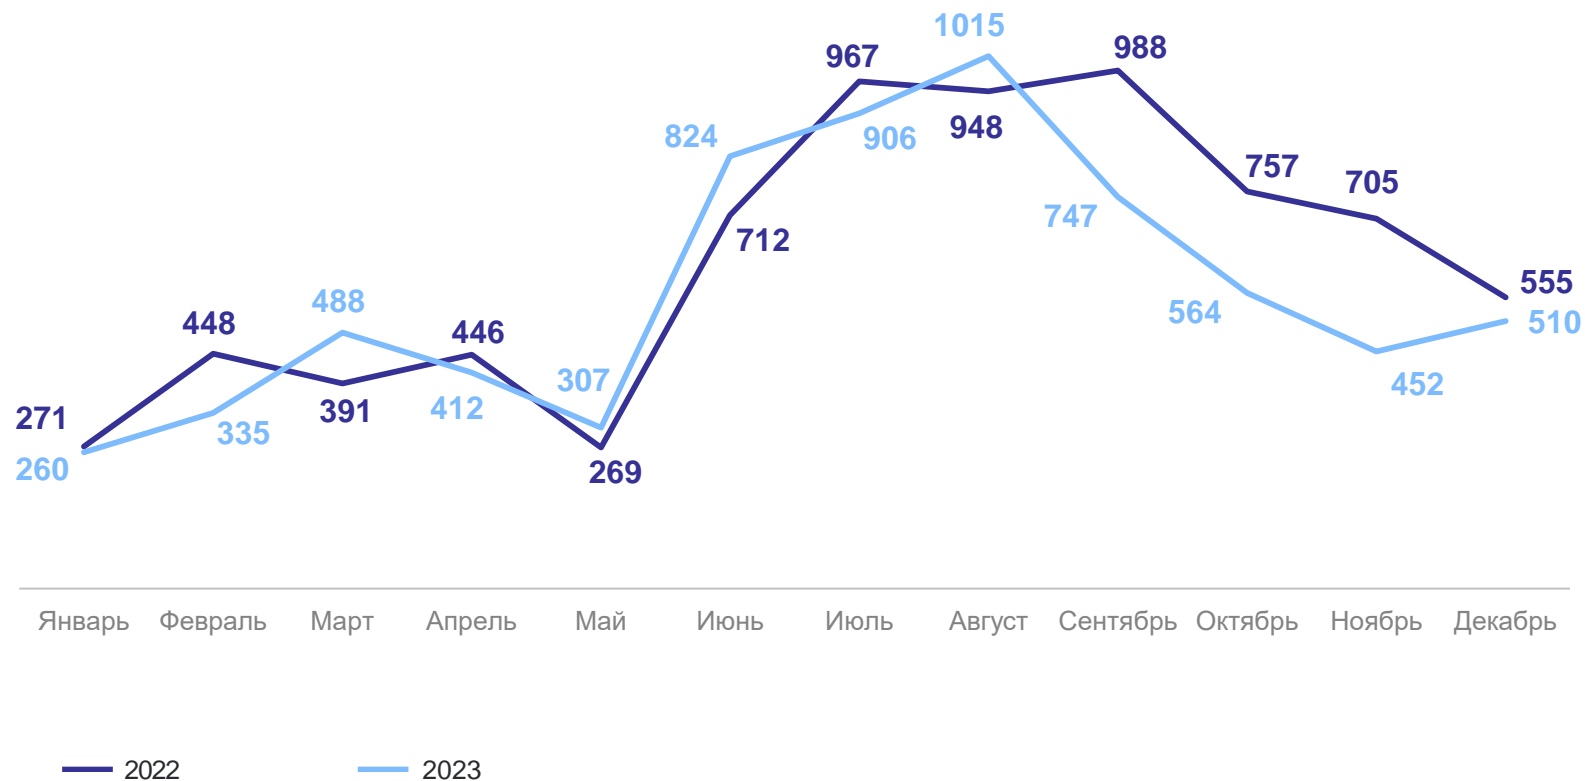

ЧИСЛО ЗАРЕГИСТРИРОВАННЫХ БРАКОВ

ТОМСКСТАТ

январь – декабрь 2023 г.

Всего

6 820 браков

91,5%

к январю – декабрю 2022 г.

6,5 на 1 000 человек населения