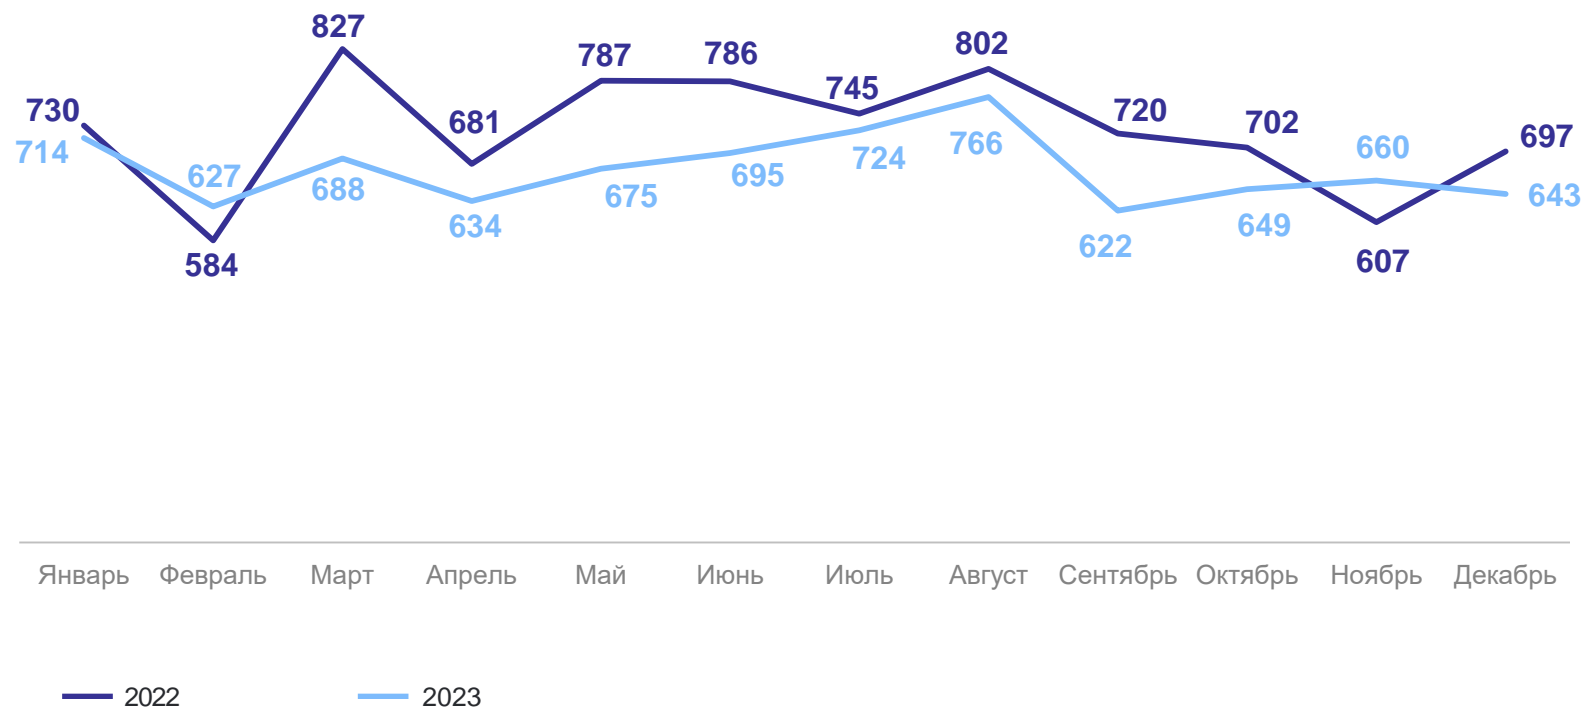

январь – декабрь 2023 г.

Число родившихся

8 097 человек

93,4%

к январю – декабрю 2022 г.

7,7 на 1 000 человек
населения

человек

КОЭФФИЦИЕНТ РОЖДАЕМОСТИ