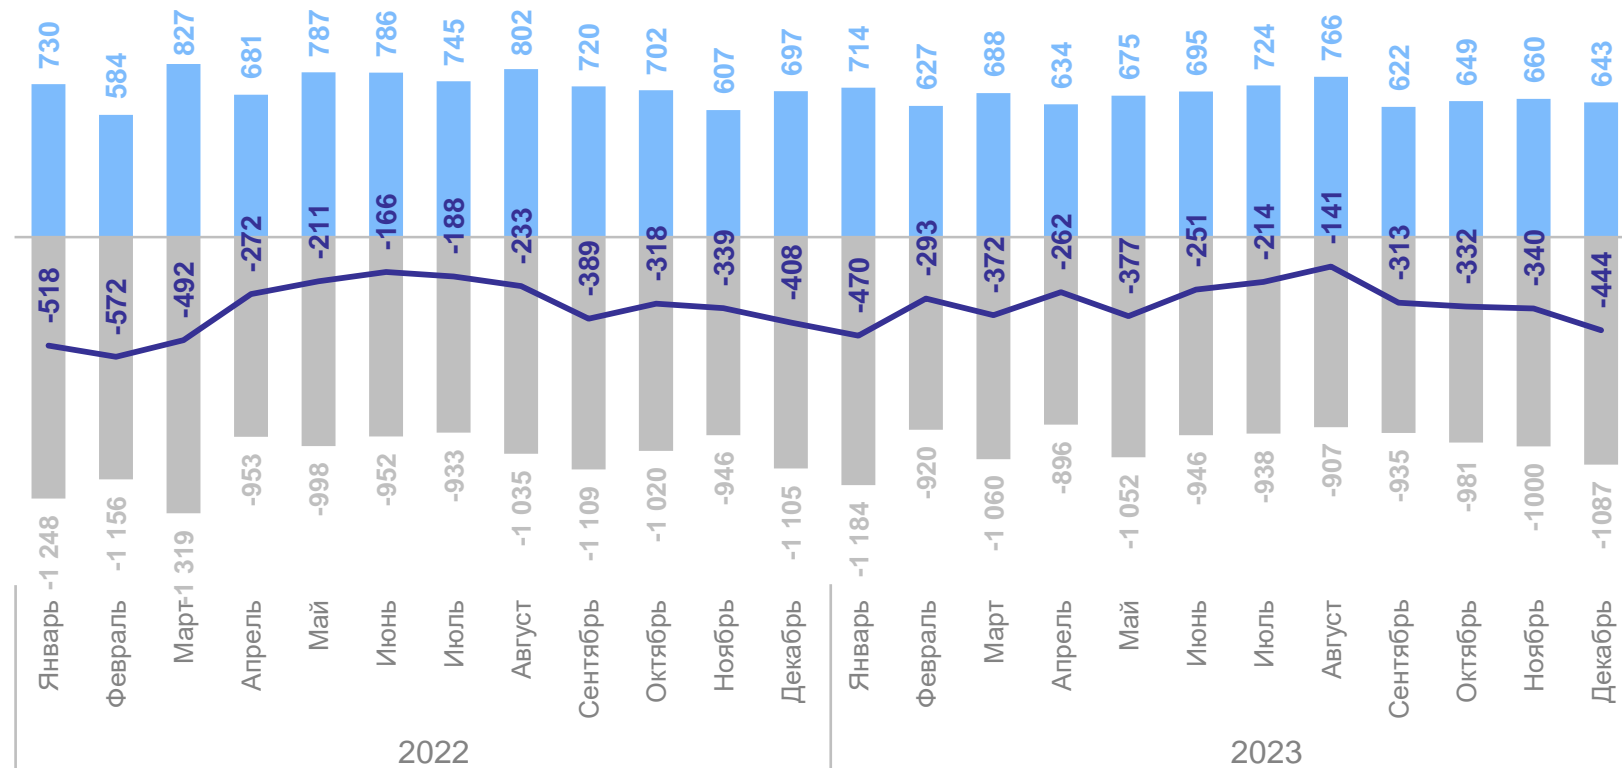

ЕСТЕСТВЕННОЕ ДВИЖЕНИЕ НАСЕЛЕНИЯ

ТОМСКСТАТ

январь – декабрь 2023 г.

Естественный прирост, убыль (-)

-3 809 человек

-3,6 на 1 000 человек населения

человек

— Естественный прирост, убыль (-)

● Число родившихся

● Число умерших