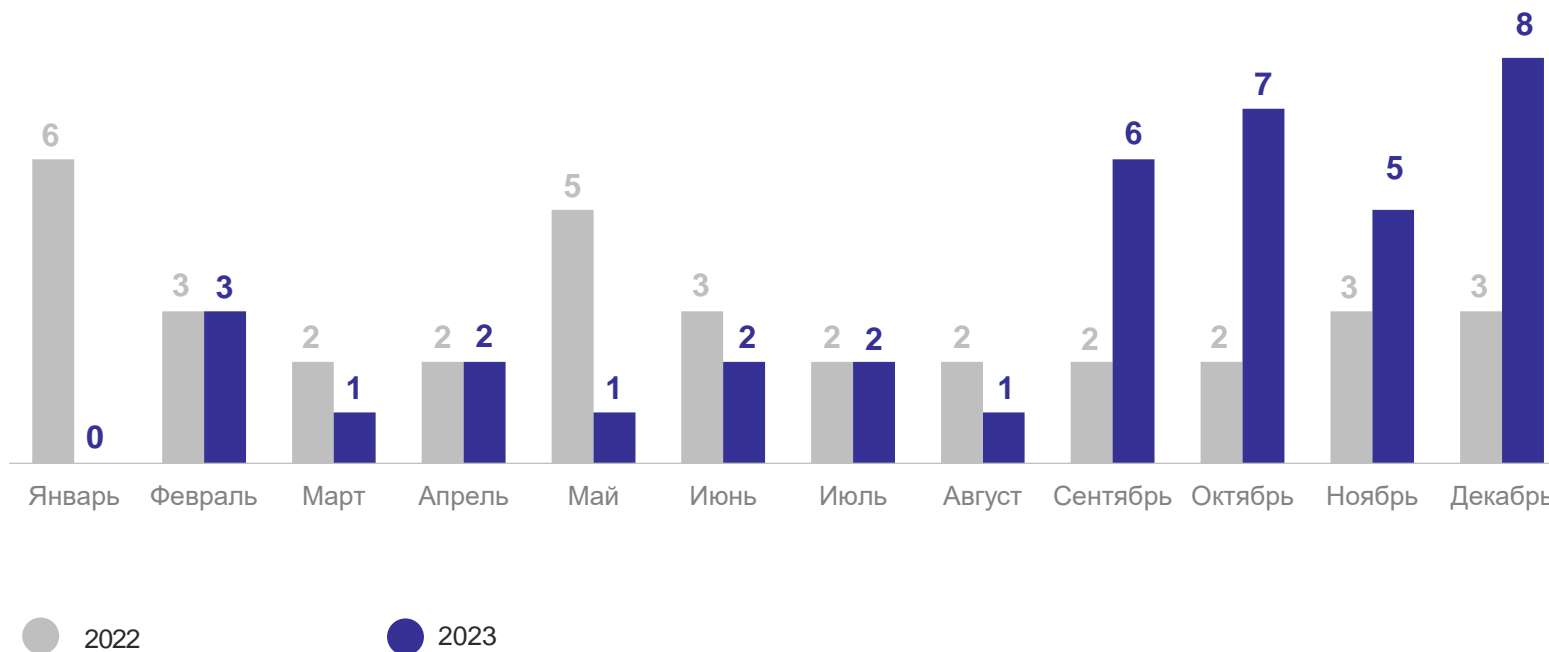

Рейтинг муниципальных образований

● 9,0 - 13,0 ● 13,1 - 17,0 ● 17,1 - 20,0

3

муниципальных образований коэффициент **меньше**, чем по области

17

муниципальных образований коэффициент **больше**, чем по области

ЧИСЛО ДЕТЕЙ, УМЕРШИХ ДО 1 ГОДА

январь – декабрь 2023 г.

Число умерших

38 человек

108,6%

к январю – декабрь 2022 г.

4,6 на 1 000 человек населения

человек